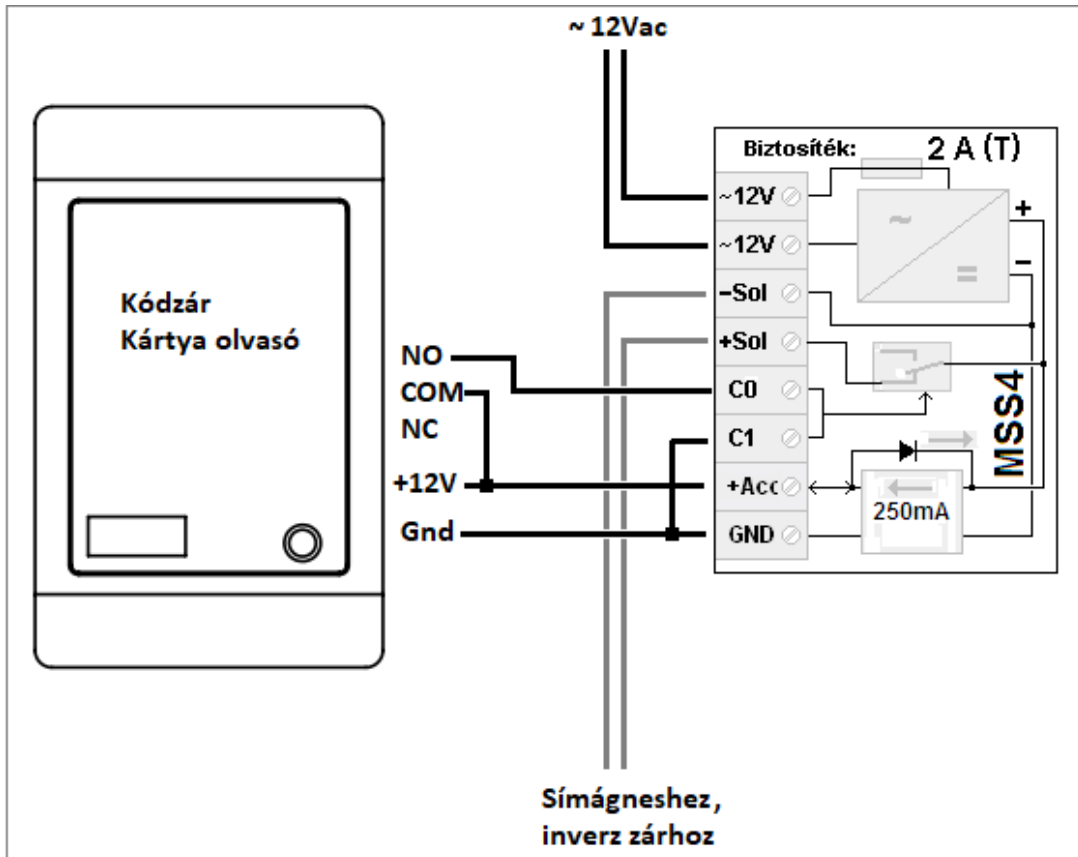

**Kártyaolvasó / kódzár egyenáramú tápellátása  
'MSS4' síkmágnes/inverz zár vezérlőről**

**Codefon kaputelefon kiegészítése síkmágnes/inverz zár vezérlővel**