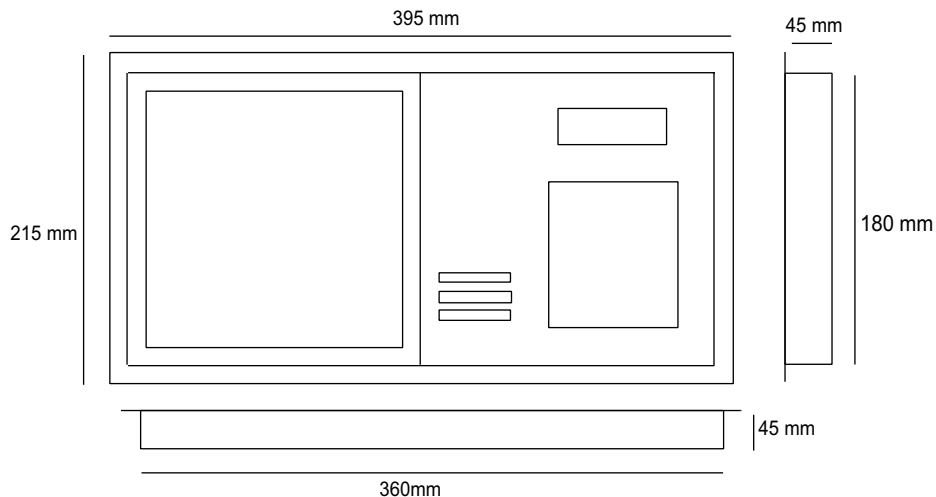

CODEfon-111 Esővédős falra szerelhető
1 névtáblás közp.kb. 20 névhez.

CODEfon esővédős falraszerelhető
és süllyesztett kaputáblák

CODEfon 113 Esővédős falra szerelhető
1 névtáblás közp. kb. 60 névhez.

CODEfon 010 Esővédős falra szerelhető
1 névtábla kb. 60 névhez.

CODEfon 111S Süllyeszthető
1 névtáblás közp. kb. 20 névhez

CODEfon 113F Esővédős függőleges
falra szerelhető 1 névtáblás közp.
kb. 60 névhez

CODEfon 113S Süllyeszthető
1 névtáblás közp. kb. 60 névhez.