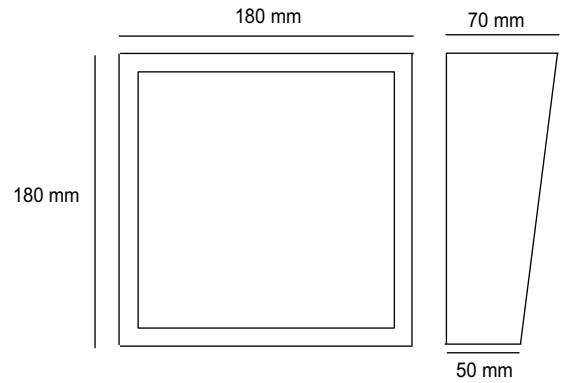

CODEfon-111 Esővédős falra szerelhető
1 névtáblás közp.kb. 20 névhez.

CODEfon esővédős falraszerelhető
és süllyesztett kaputáblák

CODEfon 113 Esővédős falra szerelhető
1 névtáblás közp. kb. 60 névhez.

CODEfon 010 Esővédős falra szerelhető
1 névtábla kb. 60 névhez.

CODEfon 111S Süllyeszthető
1 névtáblás közp. kb. 20 névhez

CODEfon 113F Esővédős függőleges
falra szerelhető 1 névtáblás közp.
kb. 60 névhez

CODEfon 113S Süllyeszthető
1 névtáblás közp. kb. 60 névhez.