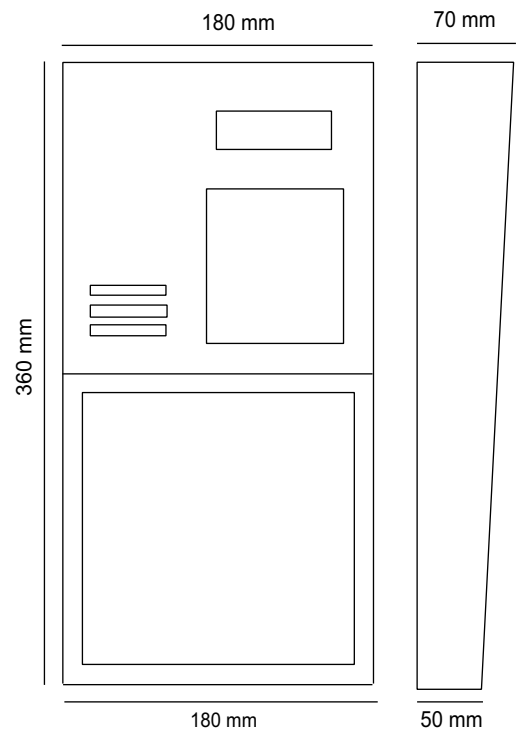

CODEfon-111 Esővédős falra szerelhető
1 névtáblás közp.kb. 20 névhez.

CODEfon esővédős falraszerelhető
és süllyesztett kaputáblák

CODEfon 113 Esővédős falra szerelhető
1 névtáblás közp. kb. 60 névhez.

CODEfon 010 Esővédős falra szerelhető
1 névtábla kb. 60 névhez.

CODEfon 111S Süllyeszthető
1 névtáblás közp. kb. 20 névhez

CODEfon 113F Esővédős függőleges
falra szerelhető 1 névtáblás közp.
kb. 60 névhez

CODEfon 113S Süllyeszthető
1 névtáblás közp. kb. 60 névhez.