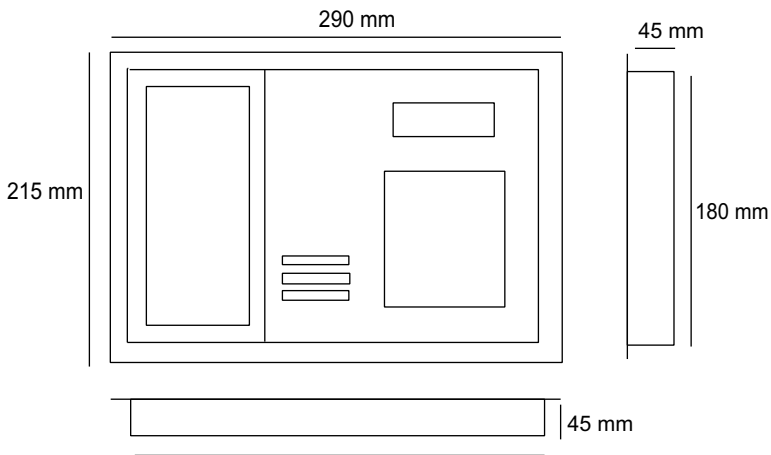

CODEfon-111 Esővédős falra szerelhető
1 névtáblás közp.kb. 20 névhez.

CODEfon esővédős falraszerelhető
és süllyesztett kaputáblák

CODEfon 113 Esővédős falra szerelhető
1 névtáblás közp. kb. 60 névhez.

CODEfon 010 Esővédős falra szerelhető
1 névtábla kb. 60 névhez.

CODEfon 111S Süllyeszthető
1 névtáblás közp. kb. 20 névhez

CODEfon 113F Esővédős függőleges
falra szerelhető 1 névtáblás közp.
kb. 60 névhez

CODEfon 113S Süllyeszthető
1 névtáblás közp. kb. 60 névhez.