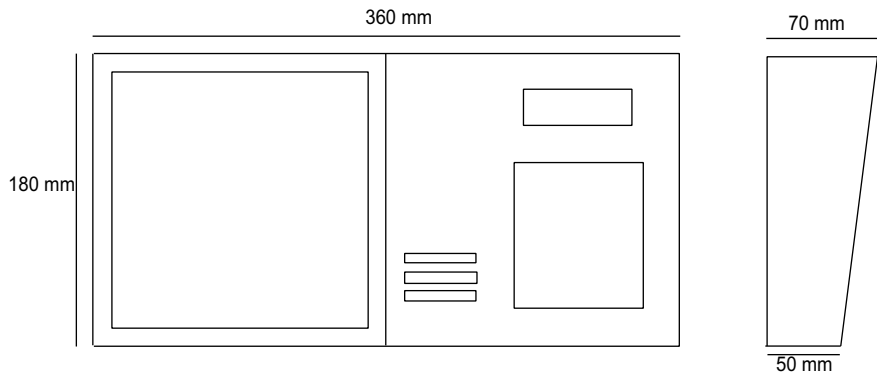

CODEfon-111 Esővédős falra szerelhető
1 névtáblás közp.kb. 20 névhez.

CODEfon esővédős falraszerelhető
és süllyesztett kaputáblák

CODEfon 113 Esővédős falra szerelhető
1 névtáblás közp. kb. 60 névhez.

CODEfon 010 Esővédős falra szerelhető
1 névtábla kb. 60 névhez.

CODEfon 111S Süllyeszthető
1 névtáblás közp. kb. 20 névhez

CODEfon 113F Esővédős függőleges
falra szerelhető 1 névtáblás közp.
kb. 60 névhez

CODEfon 113S Süllyeszthető
1 névtáblás közp. kb. 60 névhez.