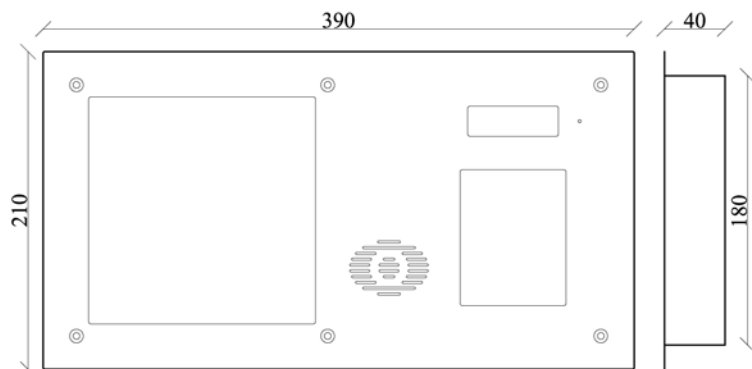

CODEfon™ -111 Esővédős falra szerelhető  
1 névtáblás központ, kb 20 névhez

CODEfon™ -113F Esővédős kódzár

CODEfon™ -113 Esővédős falra szerelhető  
1 névtáblás központ, kb 60 névhez

CODEfon™ -113F Süllyeszthető kódzár  
A süllyesztődoboz mérete: 143×110×40mm

CODEfon™ -111S Süllyeszthető  
1 névtáblás központ, kb 20 névhez  
A süllyesztődoboz mérete: 257×180×40mm

CODEfon™ -113F Esővédős függőleges, falra szerelhető  
1 névtáblás központ, kb 60 névhez

CODEfon™ -113S Süllyeszthető  
1 névtáblás központ, kb 60 névhez  
A süllyesztődoboz mérete: 359×180×40mm