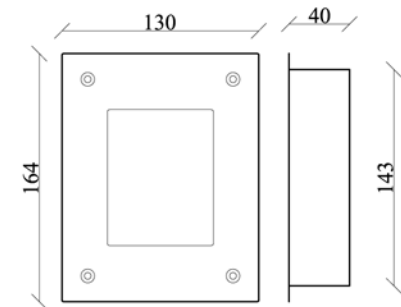

CODEfon™ -111 Esővédős falra szerelhető  
1 névtáblás központ, kb 20 névhez

CODEfon™ -113F Esővédős kódzár

CODEfon™ -113 Esővédős falra szerelhető  
1 névtáblás központ, kb 60 névhez

CODEfon™ -113F Süllyeszthető kódzár  
A süllyesztődoboz mérete: 143×110×40mm

CODEfon™ -111S Süllyeszthető  
1 névtáblás központ, kb 20 névhez  
A süllyesztődoboz mérete: 257×180×40mm

CODEfon™ -113F Esővédős függőleges, falra szerelhető  
1 névtáblás központ, kb 60 névhez

CODEfon™ -113S Süllyeszthető  
1 névtáblás központ, kb 60 névhez  
A süllyesztődoboz mérete: 359×180×40mm