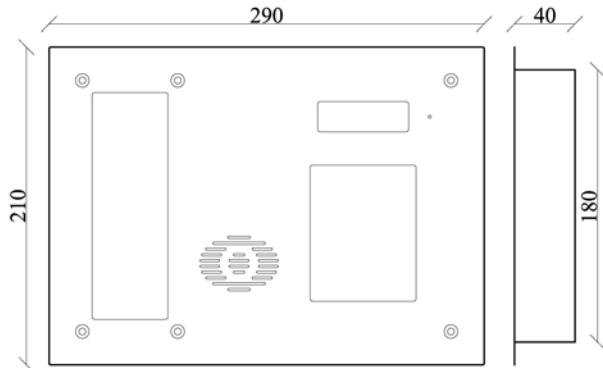

CODEfon™ -111 Esővédős falra szerelhető  
1 névtáblás központ, kb 20 névhez

CODEfon™ -113F Esővédős kódzár

CODEfon™ -113 Esővédős falra szerelhető  
1 névtáblás központ, kb 60 névhez

CODEfon™ -113F Süllyeszthető kódzár  
A süllyesztődoboz mérete: 143×110×40mm

CODEfon™ -111S Süllyeszthető  
1 névtáblás központ, kb 20 névhez  
A süllyesztődoboz mérete: 257×180×40mm

CODEfon™ -113F Esővédős függőleges, falra szerelhető  
1 névtáblás központ, kb 60 névhez

CODEfon™ -113S Süllyeszthető  
1 névtáblás központ, kb 60 névhez  
A süllyesztődoboz mérete: 359×180×40mm