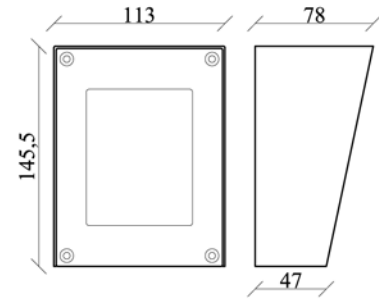

CODEfon™ -111 Esővédős falra szerelhető  
1 névtáblás központ, kb 20 névhez

CODEfon™ -113F Esővédős kódzár

CODEfon™ -113 Esővédős falra szerelhető  
1 névtáblás központ, kb 60 névhez

CODEfon™ -113F Süllyeszthető kódzár  
A süllyesztődoboz mérete: 143×110×40mm

CODEfon™ -111S Süllyeszthető  
1 névtáblás központ, kb 20 névhez  
A süllyesztődoboz mérete: 257×180×40mm

CODEfon™ -113F Esővédős függőleges, falra szerelhető  
1 névtáblás központ, kb 60 névhez

CODEfon™ -113S Süllyeszthető  
1 névtáblás központ, kb 60 névhez  
A süllyesztődoboz mérete: 359×180×40mm