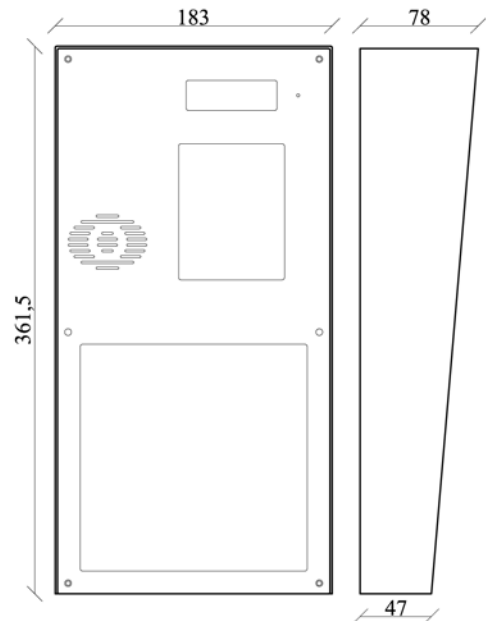

CODEfon™ -111 Esővédős falra szerelhető  
1 névtáblás központ, kb 20 névhez

CODEfon™ -113F Esővédős kódzár

CODEfon™ -113 Esővédős falra szerelhető  
1 névtáblás központ, kb 60 névhez

CODEfon™ -113F Süllyeszthető kódzár  
A süllyesztődoboz mérete: 143×110×40mm

CODEfon™ -111S Süllyeszthető  
1 névtáblás központ, kb 20 névhez  
A süllyesztődoboz mérete: 257×180×40mm

CODEfon™ -113F Esővédős függőleges, falra szerelhető  
1 névtáblás központ, kb 60 névhez

CODEfon™ -113S Süllyeszthető  
1 névtáblás központ, kb 60 névhez  
A süllyesztődoboz mérete: 359×180×40mm