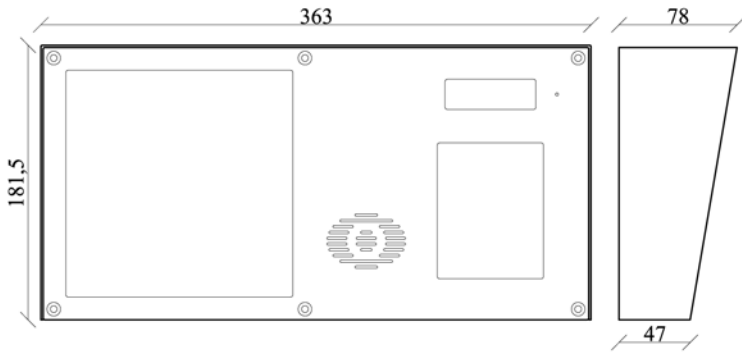

CODEfon™ -111 Esővédős falra szerelhető  
1 névtáblás központ, kb 20 névhez

CODEfon™ -113F Esővédős kódzár

CODEfon™ -113 Esővédős falra szerelhető  
1 névtáblás központ, kb 60 névhez

CODEfon™ -113F Süllyeszthető kódzár  
A süllyesztődoboz mérete: 143×110×40mm

CODEfon™ -111S Süllyeszthető  
1 névtáblás központ, kb 20 névhez  
A süllyesztődoboz mérete: 257×180×40mm

CODEfon™ -113F Esővédős függőleges, falra szerelhető  
1 névtáblás központ, kb 60 névhez

CODEfon™ -113S Süllyeszthető  
1 névtáblás központ, kb 60 névhez  
A süllyesztődoboz mérete: 359×180×40mm